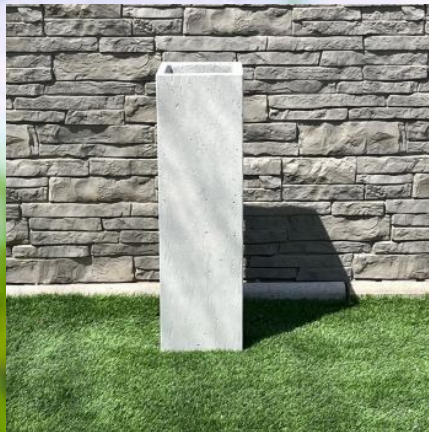

Mercado 55 ancho x 48 alto 114LT
PESO 52 KI
SKU 102

Piramidal 40x30x70cm
PESO 42 KI
SKU 119

Piramidal Chico 40x30x45cm
PESO 22 KI
SKU 120

Rectangular 20x40cm 16LT
PESO 14 KI
SKU 122

Rectangular 20x50cm 20LT
PESO 15 KI
SKU 155